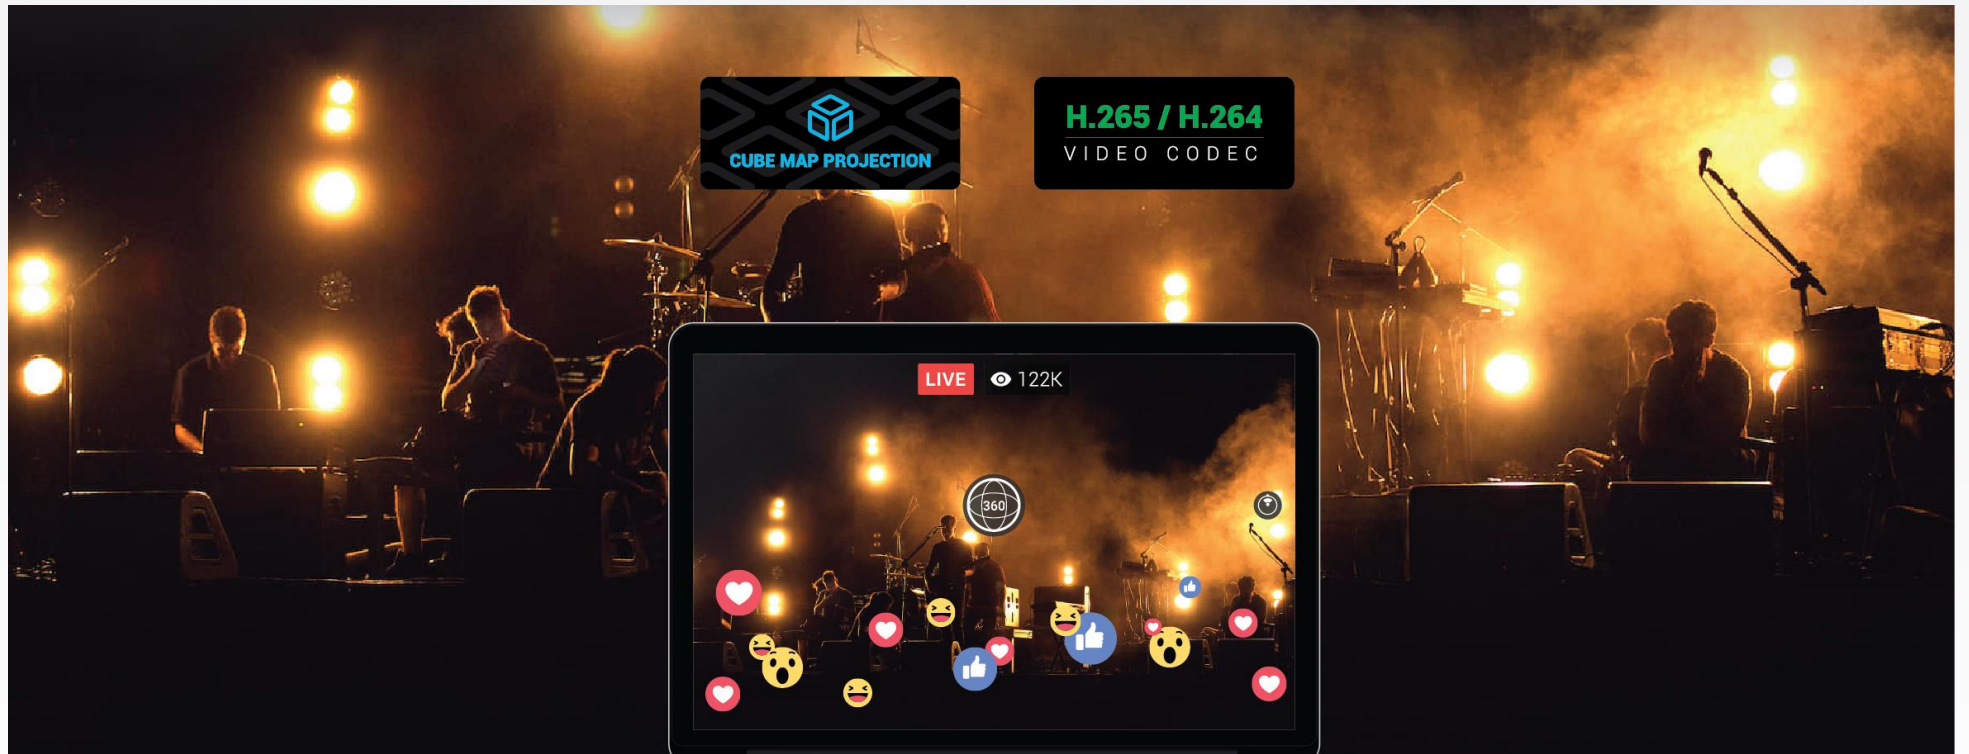

Insta360™ Pro

Transport your audience: VR in 8K

PRODUKT – Insta360 Pro

- Profesjonalna kamera 3D 360 stopni łączy w sobie wiodącą w branży technologię obrazowania 8K z usprawnionym interfejsem użytkownika, który pozwala twórcom skupić się na tworzeniu.
- Insta360 Pro to kamień milowy w historii VR i brama do przyszłości opowiadania historii w 360.

CECHY – Insta360 Pro

■ STWORZONA BY TWORZYĆ

Zaprojektowana od podstaw z myślą o twórcach, kompaktowa, sferyczna rama kamery Insta360 Pro jest frezowana na zamówienie ze stopu aluminium i otoczona sześcioma obiektywami 200 °. Zdejmowana podstawa i łatwe w chwytaniu kontury sprawiają, że jest to wszechstronny kompan na planie.

■ Capture stunning 4K slow-mo in 100fps

■ Stay steady

**NAJWAŻNIEJSZE CECHY –
Insta360 Pro**

STITCHING – Insta360 Pro

■ Seamless, Dynamic, Precise

LIVESTREAM – Insta360 Pro

- Live 360 w 3D
- 4K Stereoscopic 25fps (H264)
- 4K 30fps (H265/H264)

APLIKACJE – Insta360 Pro

- Dokument
- Wydarzenia
- Transmisja na żywo

APLIKACJE – Insta360 Pro

 **Zdjęcie 8K**

Zmniejszenie przepustowości o 60% zapewnia płynną i wydajną transmisję na żywo.

4K x 2K

4K x 4K 3D