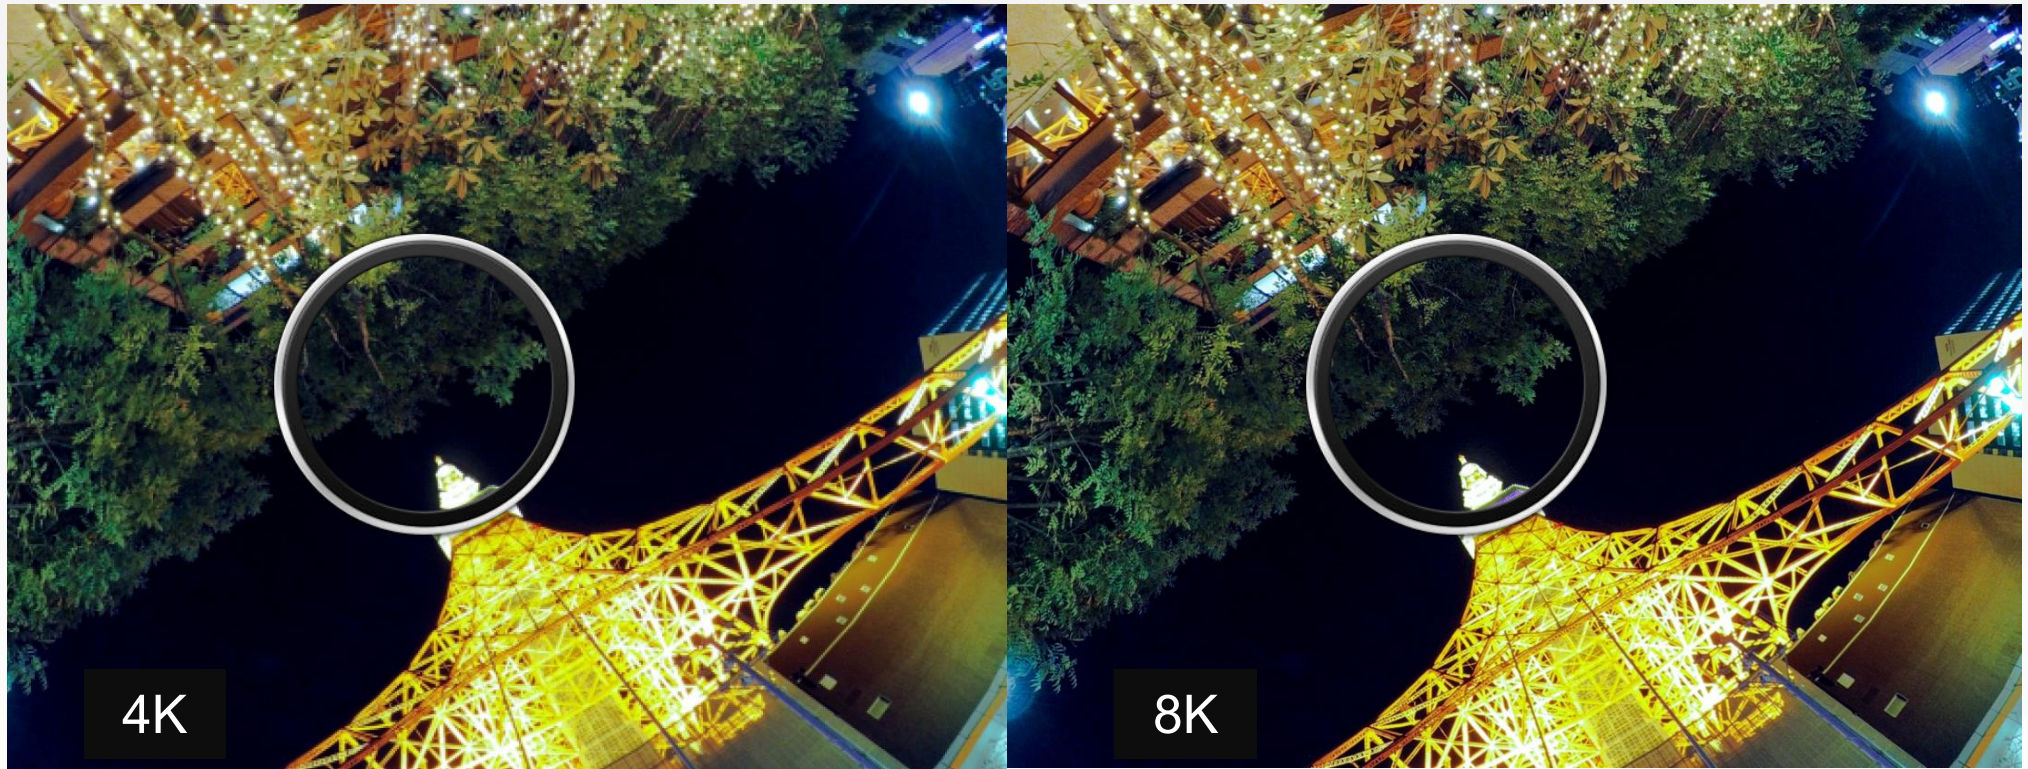

**NAJWAŻNIEJSZE FUNKCJE –
Insta360 Pro**

■ 8K ultra-high definition