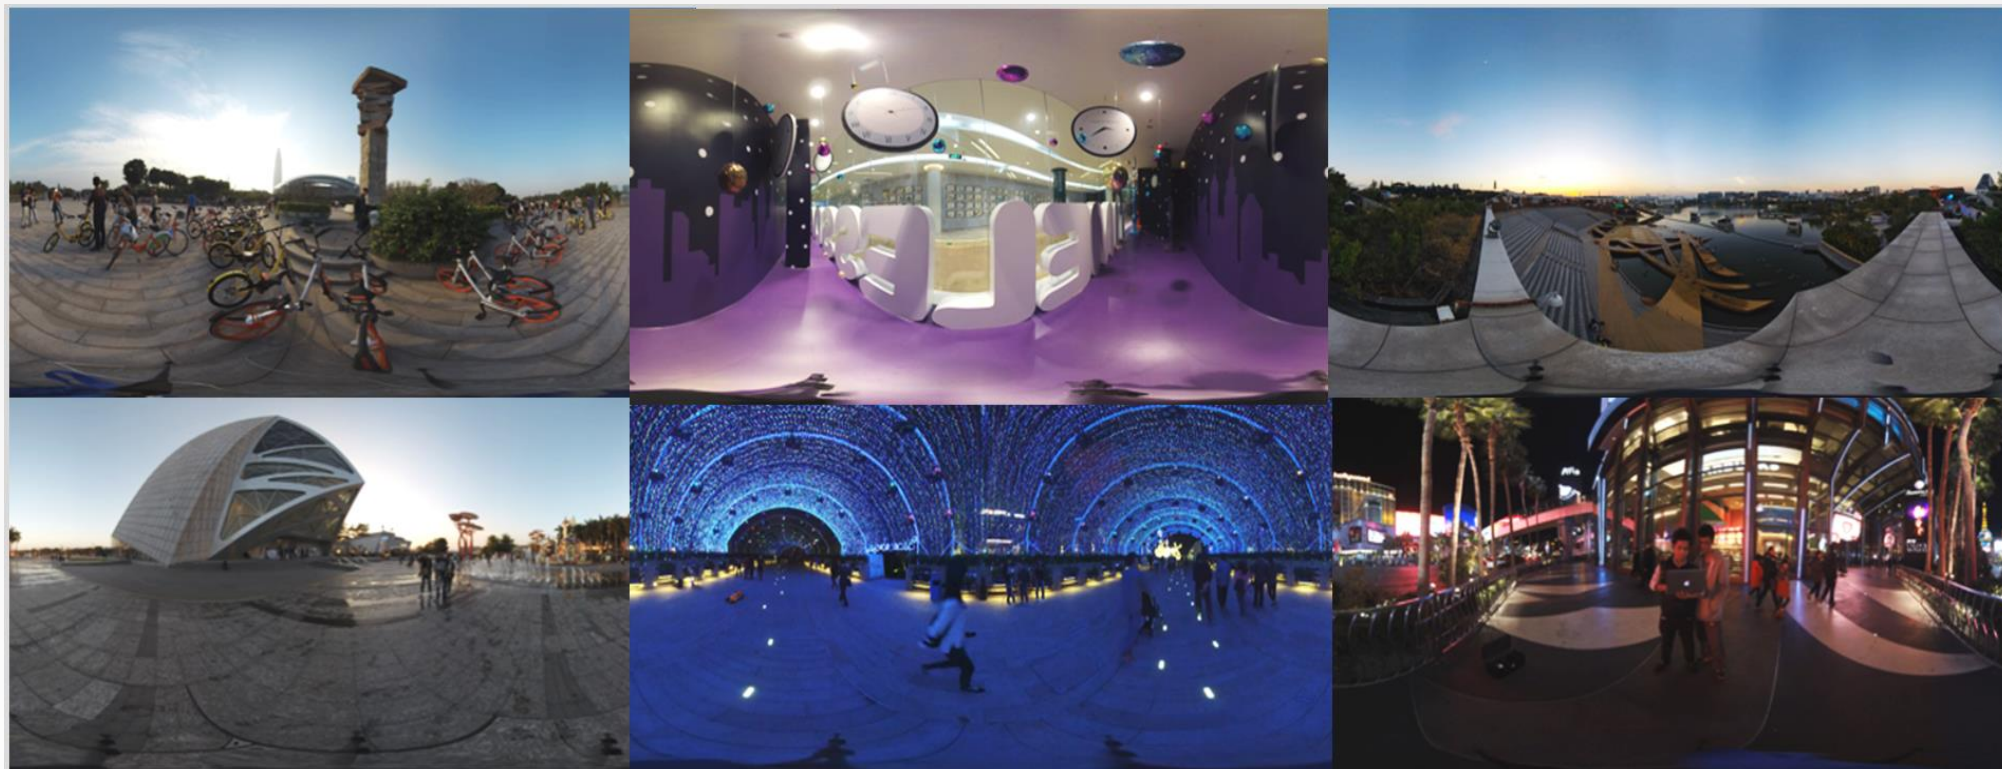

■ Stereoskopowy

■ Obraz 8K

■ Wideo 6K

CECHY – Insta360 Pro