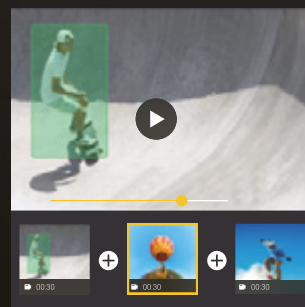

## Kamera sportowa **360** stopni

Filmy 5.7K  
+ zdjęcia 18MP

6 osiowa stabilizacja  
FlowState

Kinowy efekt  
Slow-Mo

Time Shift

Niewidzialny  
selfie Stick

Podgląd WIFI i  
transfer filmów

Aplikacja One X  
do edycji

# Szeroka gama akcesoriów Insta360™ ONE X

Obudowa bryzgoszczelna

Obudowa wodoszczelna do zdjęć podwodnych

Selfie stick

Pilot zdalnego sterowania z funkcją GPS

Dodatkowa bateria oraz stacja dokująca do ładowania 2 baterii

## Specyfikacja zdjęć i filmów

Format zdjęć:	Standardowe zdjęcia 360, timed 360 photos, HDR 360 photos, zdjęcia interwałowe 360, zdjęcia RAW 360
Format filmów:	Standardowe video 360, tryb time-lapse, bullet time, HDR video, log 360 video
Live-streaming:	360 live-streaming, FreeCapture Live (użytkownik kontroluje perspektywę filmowania)
EV:	-3EV - +3EV
Tryby ekspozycji:	Auto, Manualny (migawka 1/8000s-5s, ISO 100-3200), Priorytet migawki (1/8000s-2s), Priorytet ISO (100-3200)
WB:	Auto, Zachmurzony, słoneczny, Fluorescencyjny, Rozżarzony