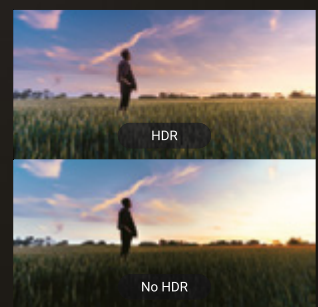

## Kamera sportowa **360** stopni

Filmy 5.7K  
+ zdjęcia 18MP

6 osiowa stabilizacja  
FlowState

Kinowy efekt  
Slow-Mo

Time Shift

Niewidzialny  
selfie Stick

Podgląd WIFI i  
transfer filmów

Aplikacja One X  
do edycji